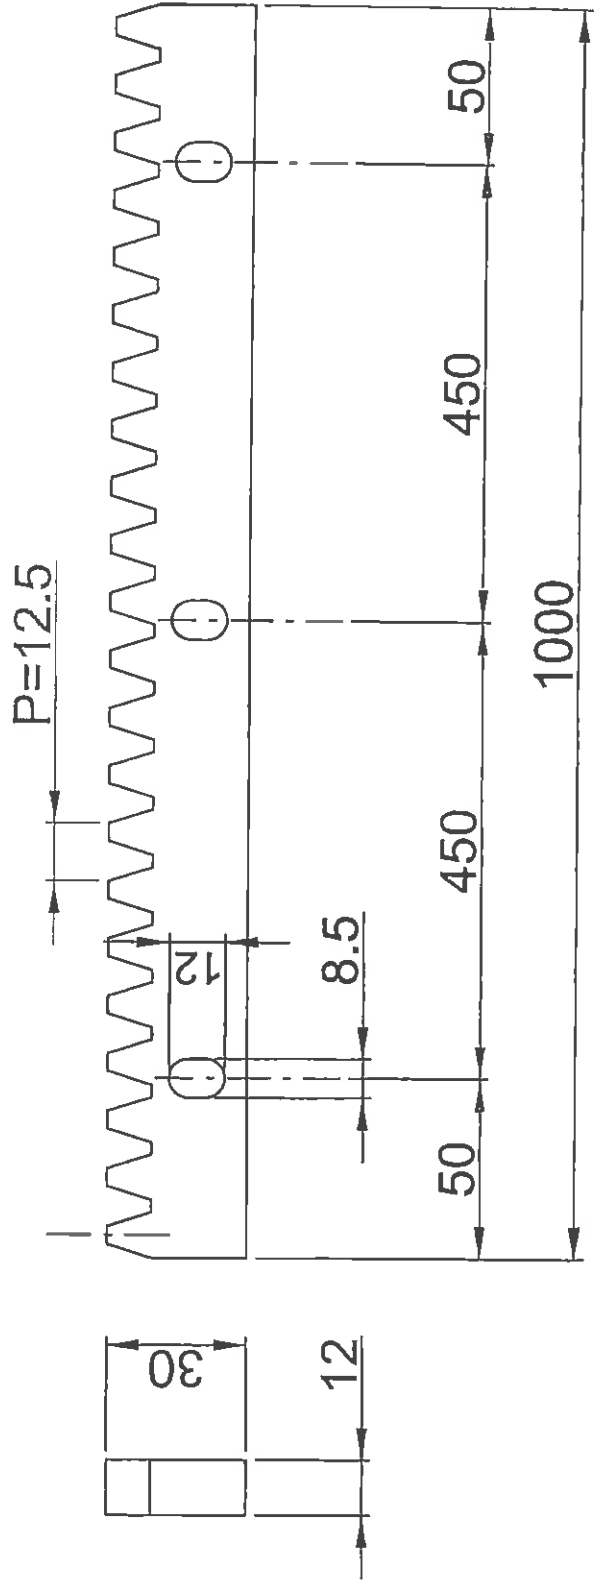

Module 4

**GERAN**  
 Tel: 0548-543000    Bulaanstraat 23  
 Fax: 0548-541130    7463 PG Rijssen  
 info@geran.nl    www.geran.nl  
 Hekwerkonderdelen & Toegangsautomatisering